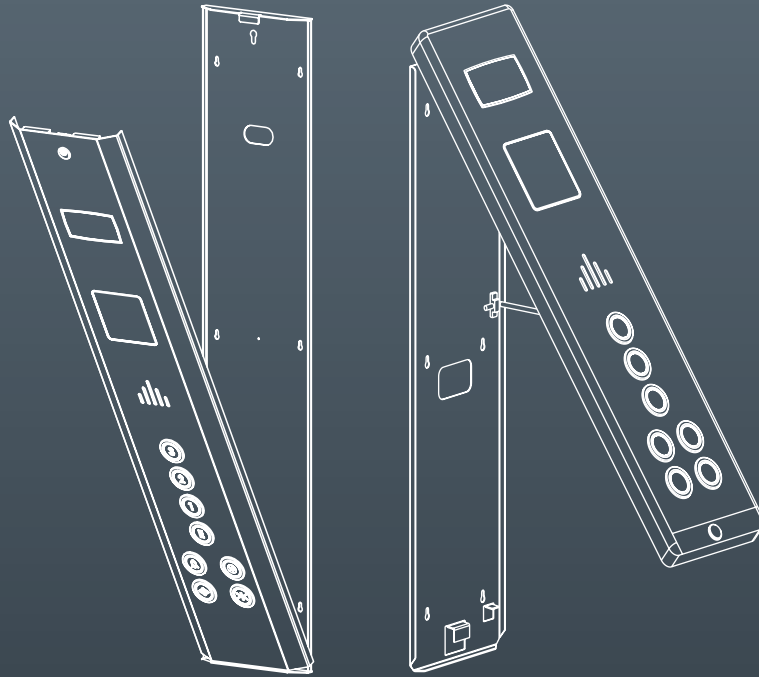

## SMCOP Serisi

BS SMCOP Serisi yarım boy kabin butonyerleri, seçtiğiniz bir buton modeli ile daha da zenginleşerek, kabinlerde odak noktası oluyor.

**SMCOP 820  
BA FO**

Montajı kolay, bütçe dostu çözümler

**SMC BA 800**